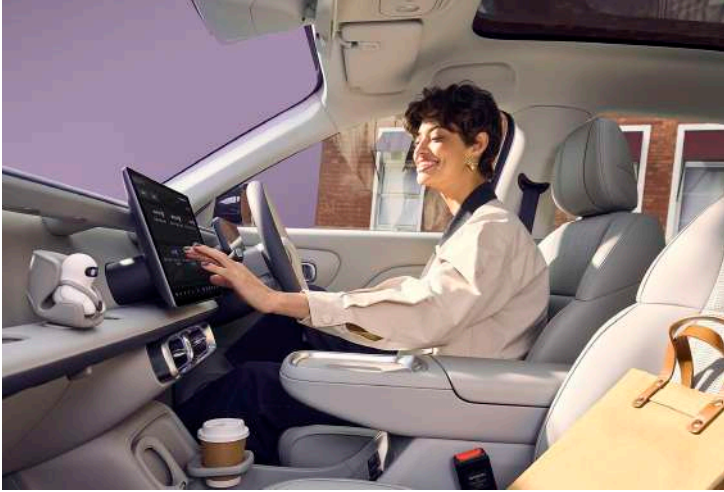

ระบบช่วยขับขี้อัจฉริยะ  
**17** ฟีเจอร์

Compact SUV ที่ผสานดีไซน์โฉบเฉี่ยว  
เข้ากับเทคโนโลยีอัจฉริยะ เพื่อไลฟ์สไตล์ที่ไม่หยุดนิ่ง

## สัมผัสประสบการณ์ใหม่

ด้วยหน้าจอกลางลอยตัว 14.6 นิ้ว ความละเอียด 2.5K และหน้าจอแสดงผล LCD 8.8 นิ้ว อัปเดตซอฟต์แวร์อัตโนมัติ (OTA) ให้ใหม่อยู่เสมอ

# COMFORT

ความสบายเหนือระดับในทุกการเดินทาง